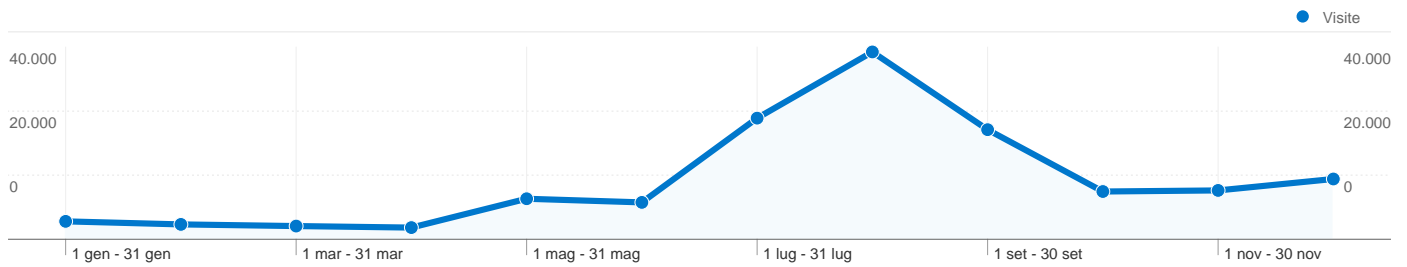

Tutte le sorgenti di traffico hanno generato un totale di 147.820 visite