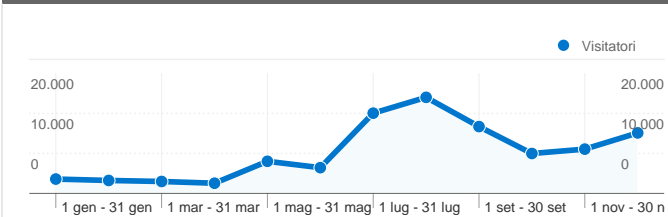

**Uso del sito**

**147.820** Visite

**52,92%** Frequenza di rimbalzo

**482.985** Visualizzazioni di pagina

**00:02:36** Tempo medio sul sito

**3,27** Pagine/Visita

**49,27%** % nuove visite

**Panoramica visitatori**

**Visitatori**  
**73.702**

**Overlay mappa**

**Panoramica sulle sorgenti di traffico**

- **Motori di ricerca**  
95.324,00 (64,49%)
- **Siti referenti**  
38.331,00 (25,93%)
- **Traffico diretto**  
14.165,00 (9,58%)

**73.702** persone hanno visitato questo sito

**147.820** Visite

**73.702** Visitatori unici assoluti

**482.985** Visualizzazioni di pagina

**3,27** Media visualizzazioni di pagina

**00:02:36** Tempo sul sito

1 - 10 di 55

Le pagine di questo sito sono state visualizzate **482.985** volte in totale

**482.985** Visualizzazioni di pagina

**328.864** Visualizzazioni uniche

**52,92%** Frequenza di rimbalzo