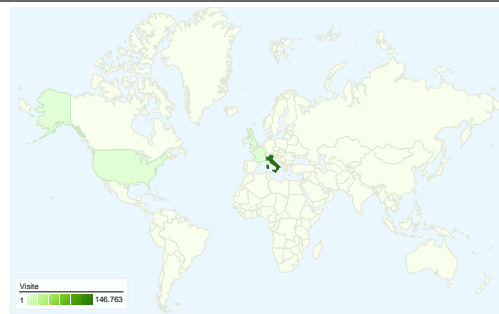

**Uso del sito**

**147.820** Visite

**52,92%** Frequenza di rimbalzo

**482.985** Visualizzazioni di pagina

**00:02:36** Tempo medio sul sito

**3,27** Pagine/Visita

**49,27%** % nuove visite

**Panoramica visitatori**

**Visitatori**  
**73.702**

**Overlay mappa**

**Panoramica sulle sorgenti di traffico**

- **Motori di ricerca**  
95.324,00 (64,49%)
- **Siti referenti**  
38.331,00 (25,93%)
- **Traffico diretto**  
14.165,00 (9,58%)

**73.702** persone hanno visitato questo sito

**147.820** Visite

**73.702** Visitatori unici assoluti

**482.985** Visualizzazioni di pagina

**3,27** Media visualizzazioni di pagina

**00:02:36** Tempo sul sito

## 147.820 visite provenienti da 55 Paesi/zone