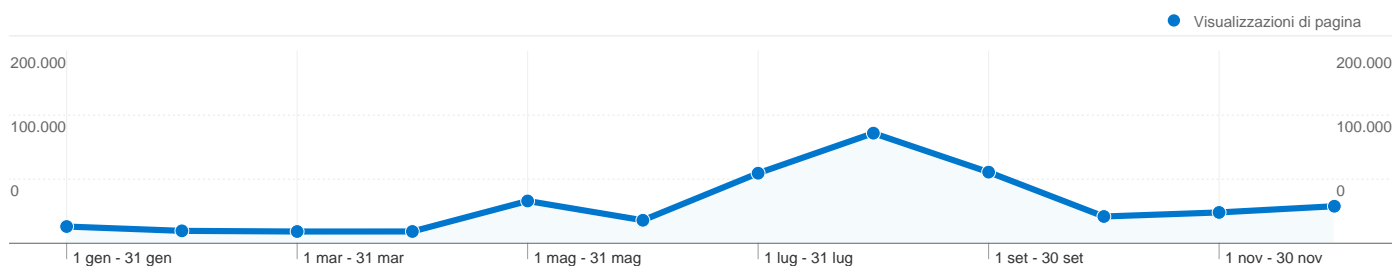

## Principali sorgenti di traffico

Sorgenti	Visite	% visite	Parole chiave	Visite	% visite
google (organic)	88.461	59,84%	usp rieti	25.796	27,06%
csarieti.it (referral)	24.377	16,49%	usprietri	3.993	4,19%
(direct) ((none))	14.165	9,58%	csa rieti	2.819	2,96%
orizzontescuola.it (referral)	4.727	3,20%	codici meccanografici scuole	1.686	1,77%
search (organic)	2.580	1,75%	concorso ata 2012	962	1,01%

## 147.820 visite provenienti da 55 Paesi/zone

1 - 10 di 55

Le pagine di questo sito sono state visualizzate **482.985** volte in totale

**482.985** Visualizzazioni di pagina

**328.864** Visualizzazioni uniche

**52,92%** Frequenza di rimbalzo