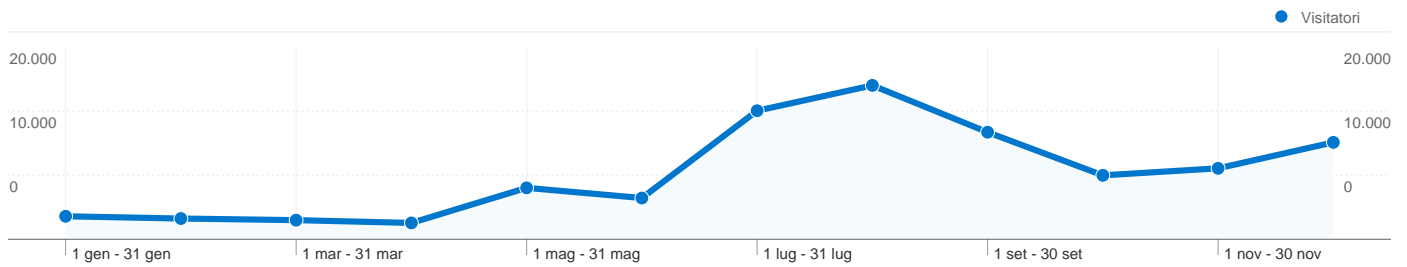

**Uso del sito**

**147.820** Visite

**52,92%** Frequenza di rimbalzo

**482.985** Visualizzazioni di pagina

**00:02:36** Tempo medio sul sito

**3,27** Pagine/Visita

**49,27%** % nuove visite

**Panoramica visitatori**

**Visitatori**  
**73.702**

**Overlay mappa**

**Panoramica sulle sorgenti di traffico**

- **Motori di ricerca**  
95.324,00 (64,49%)
- **Siti referenti**  
38.331,00 (25,93%)
- **Traffico diretto**  
14.165,00 (9,58%)

**Panoramica dei contenuti**

Pagine	Visualizzazioni di pagina	% visualizzazioni di pagina
/	119.471	24,74%
/docente-ed-educativo.html	16.408	3,40%
/organizzazione-delle-	14.091	2,92%
/reclutamento-ata/46-	9.844	2,04%
/reclutamento-docenti.html	8.626	1,79%

**73.702** persone hanno visitato questo sito

**147.820** Visite

**73.702** Visitatori unici assoluti

**482.985** Visualizzazioni di pagina

**3,27** Media visualizzazioni di pagina

**00:02:36** Tempo sul sito