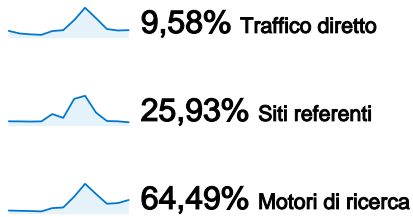

**73.702** persone hanno visitato questo sito

**147.820** Visite

**73.702** Visitatori unici assoluti

**482.985** Visualizzazioni di pagina

**3,27** Media visualizzazioni di pagina

**00:02:36** Tempo sul sito

**52,92%** Frequenza di rimbalzo

**49,27%** Nuove visite

## Profilo tecnico

Browser	Visite	% visite
Internet Explorer	89.919	60,83%
Firefox	28.273	19,13%
Chrome	20.519	13,88%
Safari	7.205	4,87%
Android Browser	727	0,49%

Tutte le sorgenti di traffico hanno generato un totale di 147.820 visite