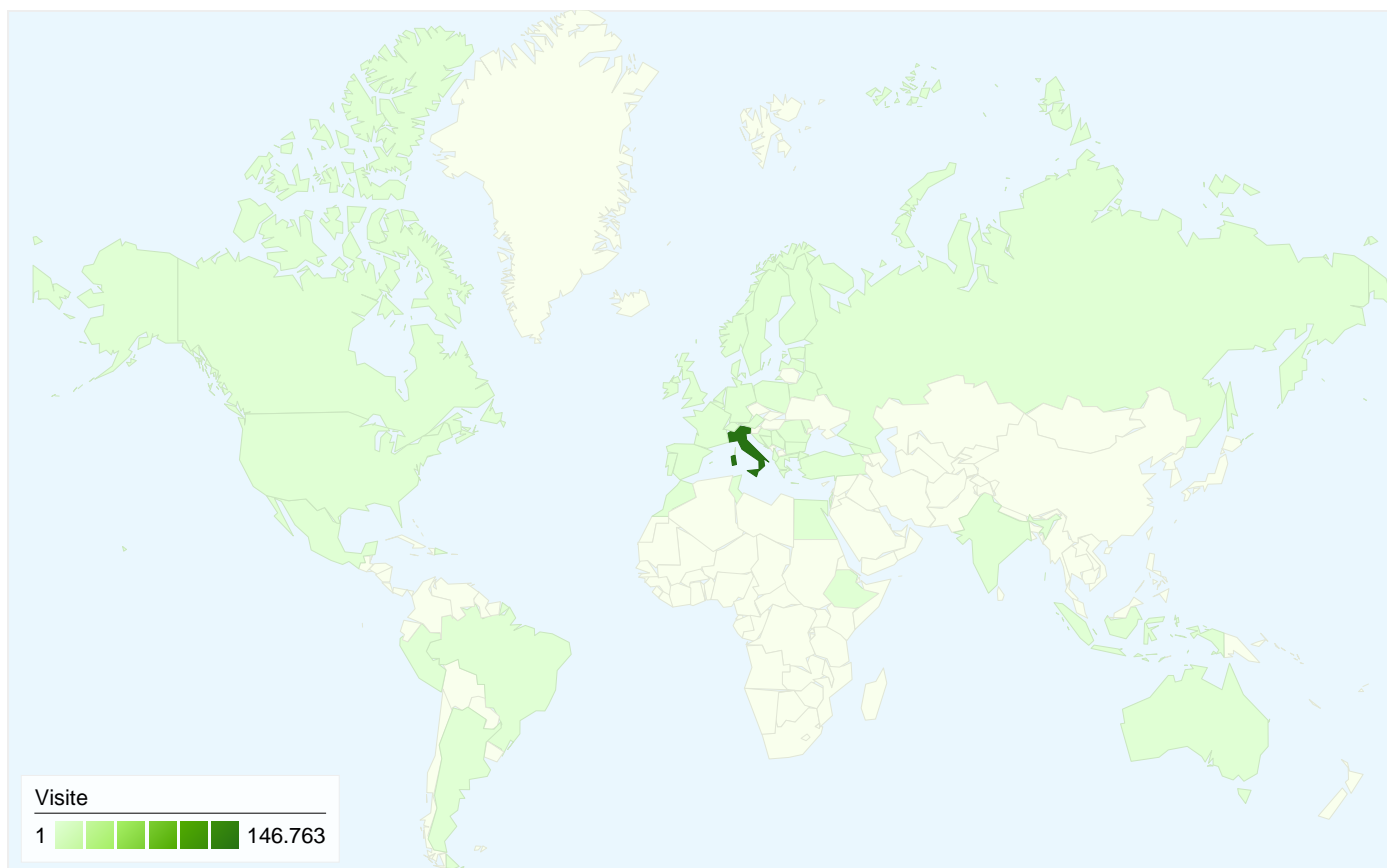

**Visitatori**  
**73.702**

**Overlay mappa**

**Panoramica sulle sorgenti di traffico**

- **Motori di ricerca**  
95.324,00 (64,49%)
- **Siti referenti**  
38.331,00 (25,93%)
- **Traffico diretto**  
14.165,00 (9,58%)

## Profilo tecnico

Browser	Visite	% visite
Internet Explorer	89.919	60,83%
Firefox	28.273	19,13%
Chrome	20.519	13,88%
Safari	7.205	4,87%
Android Browser	727	0,49%

Tutte le sorgenti di traffico hanno generato un totale di 147.820 visite

<b>Motori di ricerca</b>	95.324,00 (64,49%)
<b>Siti referenti</b>	38.331,00 (25,93%)
<b>Traffico diretto</b>	14.165,00 (9,58%)

## 147.820 visite provenienti da 55 Paesi/zone