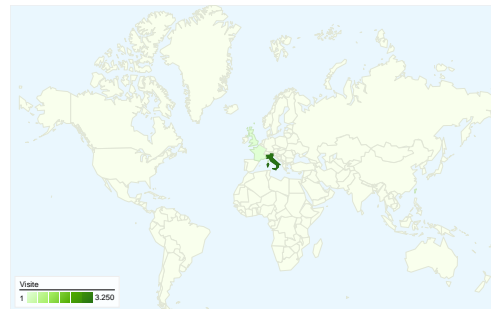

Uso del sito

3.273 Visite

41,22% Frequenza di rimbalzo

16.280 Visualizzazioni di pagina

00:04:14 Tempo medio sul sito

4,97 Pagine/Visita

49,16% % Nuove visite

Panoramica visitatori

Visitatori
1.840

Overlay mappa

Panoramica sulle sorgenti di traffico

- **Motori di ricerca**
1.445,00 (44,15%)
- **Siti referenti**
1.117,00 (34,13%)
- **Traffico diretto**
711,00 (21,72%)

Panoramica dei contenuti

Tutte le sorgenti di traffico hanno generato un totale di 3.273 visite

 21,72% Traffico diretto

 34,13% Siti referenti

 44,15% Motori di ricerca

■ Motori di ricerca
1.445,00 (44,15%)

■ Siti referenti
1.117,00 (34,13%)

3.273 visite provenienti da 15 Paesi/zona

Uso del sito

Paese/zona	Visite	Pagine/Visita	Tempo medio sul sito	% Nuove visite	Frequenza di rimbalzo
Visite 3.273 % del totale del sito: 100,00%	Pagine/Visita 4,97 Media sito: 4,97 (0,00%)	Tempo medio sul sito 00:04:14 Media sito: 00:04:14 (0,00%)	% Nuove visite 49,37% Media sito: 49,16% (0,44%)	Frequenza di rimbalzo 41,22% Media sito: 41,22% (0,00%)	
Italy	3.250	4,99	00:04:15	49,26%	41,08%
United Kingdom	3	3,00	00:08:03	100,00%	33,33%
Taiwan	3	2,67	00:02:23	66,67%	66,67%
United States	2	5,50	00:04:45	0,00%	50,00%
France	2	1,00	00:00:00	50,00%	100,00%
(not set)	2	3,50	00:00:40	50,00%	0,00%
Germany	2	1,50	00:00:05	100,00%	50,00%
Brazil	2	2,00	00:00:00	0,00%	0,00%
Finland	1	1,00	00:00:00	100,00%	100,00%
Nigeria	1	1,00	00:00:00	100,00%	100,00%