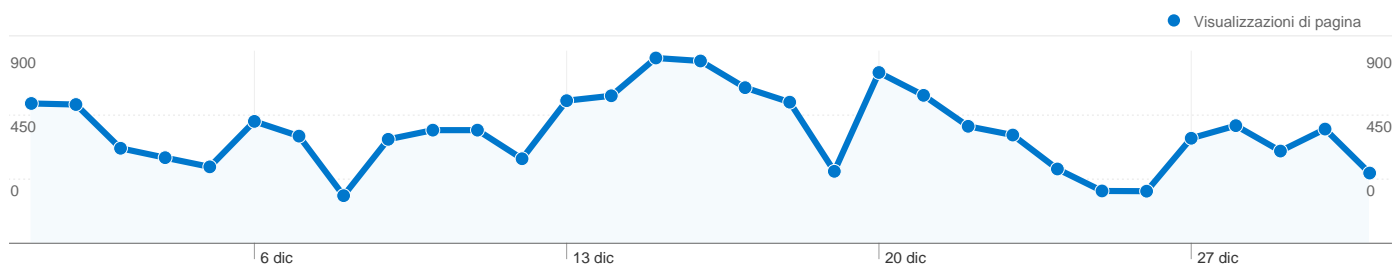

Tutte le sorgenti di traffico hanno generato un totale di 3.273 visite

 21,72% Traffico diretto

 34,13% Siti referenti

 44,15% Motori di ricerca

■ Motori di ricerca
1.445,00 (44,15%)

■ Siti referenti
1.117,00 (34,13%)

■ Traffico diretto
711,00 (21,72%)

Principali sorgenti di traffico

Sorgenti	Visite	% visite	Parole chiave	Visite	% visite
google (organic)	1.332	40,70%	usp rieti	228	15,78%
csarieti.it (referral)	894	27,31%	progetto icf	107	7,40%
(direct) ((none))	711	21,72%	usprietri	39	2,70%
usrlazioistruzione.it (referral)	79	2,41%	progetto icf scuola	18	1,25%
search (organic)	37	1,13%	diritto allo studio 2011	14	0,97%

3.273 visite provenienti da 15 Paesi/zona

Uso del sito

Paese/zona	Visite	Pagine/Visita	Tempo medio sul sito	% Nuove visite	Frequenza di rimbalzo
Visite 3.273 % del totale del sito: 100,00%	Pagine/Visita 4,97 Media sito: 4,97 (0,00%)	Tempo medio sul sito 00:04:14 Media sito: 00:04:14 (0,00%)	% Nuove visite 49,37% Media sito: 49,16% (0,44%)	Frequenza di rimbalzo 41,22% Media sito: 41,22% (0,00%)	
Italy	3.250	4,99	00:04:15	49,26%	41,08%
United Kingdom	3	3,00	00:08:03	100,00%	33,33%
Taiwan	3	2,67	00:02:23	66,67%	66,67%
United States	2	5,50	00:04:45	0,00%	50,00%
France	2	1,00	00:00:00	50,00%	100,00%
(not set)	2	3,50	00:00:40	50,00%	0,00%
Germany	2	1,50	00:00:05	100,00%	50,00%
Brazil	2	2,00	00:00:00	0,00%	0,00%
Finland	1	1,00	00:00:00	100,00%	100,00%
Nigeria	1	1,00	00:00:00	100,00%	100,00%

1 - 10 di 15

Le pagine di questo sito sono state visualizzate 16.280 volte in totale

 **16.280** Visualizzazioni di pagina

 **9.589** Visualizzazioni uniche

 **41,22%** Frequenza di rimbalzo

Contenuti principali