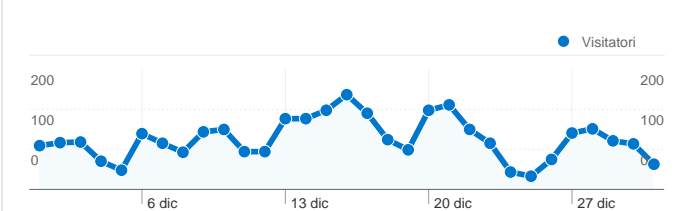

Uso del sito

3.273 Visite

41,22% Frequenza di rimbalzo

16.280 Visualizzazioni di pagina

00:04:14 Tempo medio sul sito

4,97 Pagine/Visita

49,16% % Nuove visite

Panoramica visitatori

Tutte le sorgenti di traffico hanno generato un totale di 3.273 visite

 21,72% Traffico diretto

 34,13% Siti referenti

 44,15% Motori di ricerca

■ Motori di ricerca
1.445,00 (44,15%)

■ Siti referenti
1.117,00 (34,13%)

3.273 visite provenienti da 15 Paesi/zona

Uso del sito

Paese/zona	Visite	Pagine/Visita	Tempo medio sul sito	% Nuove visite	Frequenza di rimbalzo
Visite 3.273 % del totale del sito: 100,00%	Pagine/Visita 4,97 Media sito: 4,97 (0,00%)	Tempo medio sul sito 00:04:14 Media sito: 00:04:14 (0,00%)	% Nuove visite 49,37% Media sito: 49,16% (0,44%)	Frequenza di rimbalzo 41,22% Media sito: 41,22% (0,00%)	
Italy	3.250	4,99	00:04:15	49,26%	41,08%
United Kingdom	3	3,00	00:08:03	100,00%	33,33%
Taiwan	3	2,67	00:02:23	66,67%	66,67%
United States	2	5,50	00:04:45	0,00%	50,00%
France	2	1,00	00:00:00	50,00%	100,00%
(not set)	2	3,50	00:00:40	50,00%	0,00%
Germany	2	1,50	00:00:05	100,00%	50,00%
Brazil	2	2,00	00:00:00	0,00%	0,00%
Finland	1	1,00	00:00:00	100,00%	100,00%
Nigeria	1	1,00	00:00:00	100,00%	100,00%

1 - 10 di 15

Le pagine di questo sito sono state visualizzate 16.280 volte in totale

 **16.280** Visualizzazioni di pagina

 **9.589** Visualizzazioni uniche

 **41,22%** Frequenza di rimbalzo

Contenuti principali