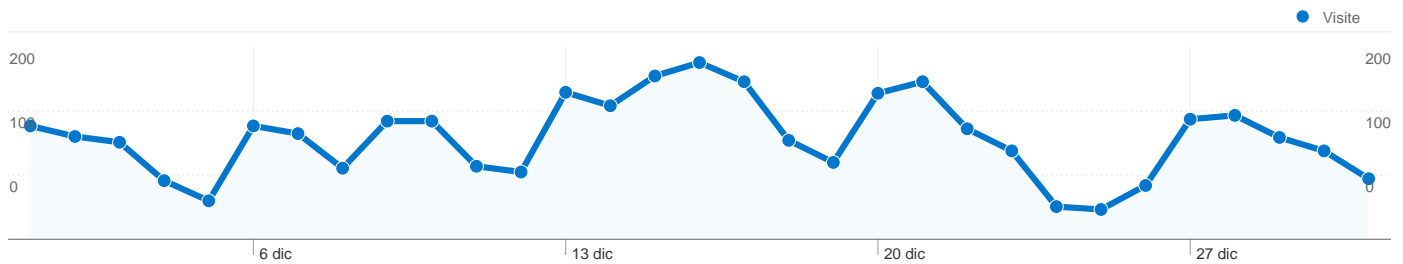

1.840 persone hanno visitato questo sito

 **3.273** Visite

 **1.840** Visitatori unici assoluti

 **16.280** Visualizzazioni di pagina

 **4,97** Media visualizzazioni di pagina

 **00:04:14** Tempo sul sito

 **41,22%** Frequenza di rimbalzo

Tutte le sorgenti di traffico hanno generato un totale di 3.273 visite

 21,72% Traffico diretto

 34,13% Siti referenti

 44,15% Motori di ricerca

■ Motori di ricerca
1.445,00 (44,15%)

■ Siti referenti
1.117,00 (34,13%)

1 - 10 di 15

Le pagine di questo sito sono state visualizzate 16.280 volte in totale

 **16.280** Visualizzazioni di pagina

 **9.589** Visualizzazioni uniche

 **41,22%** Frequenza di rimbalzo

Contenuti principali