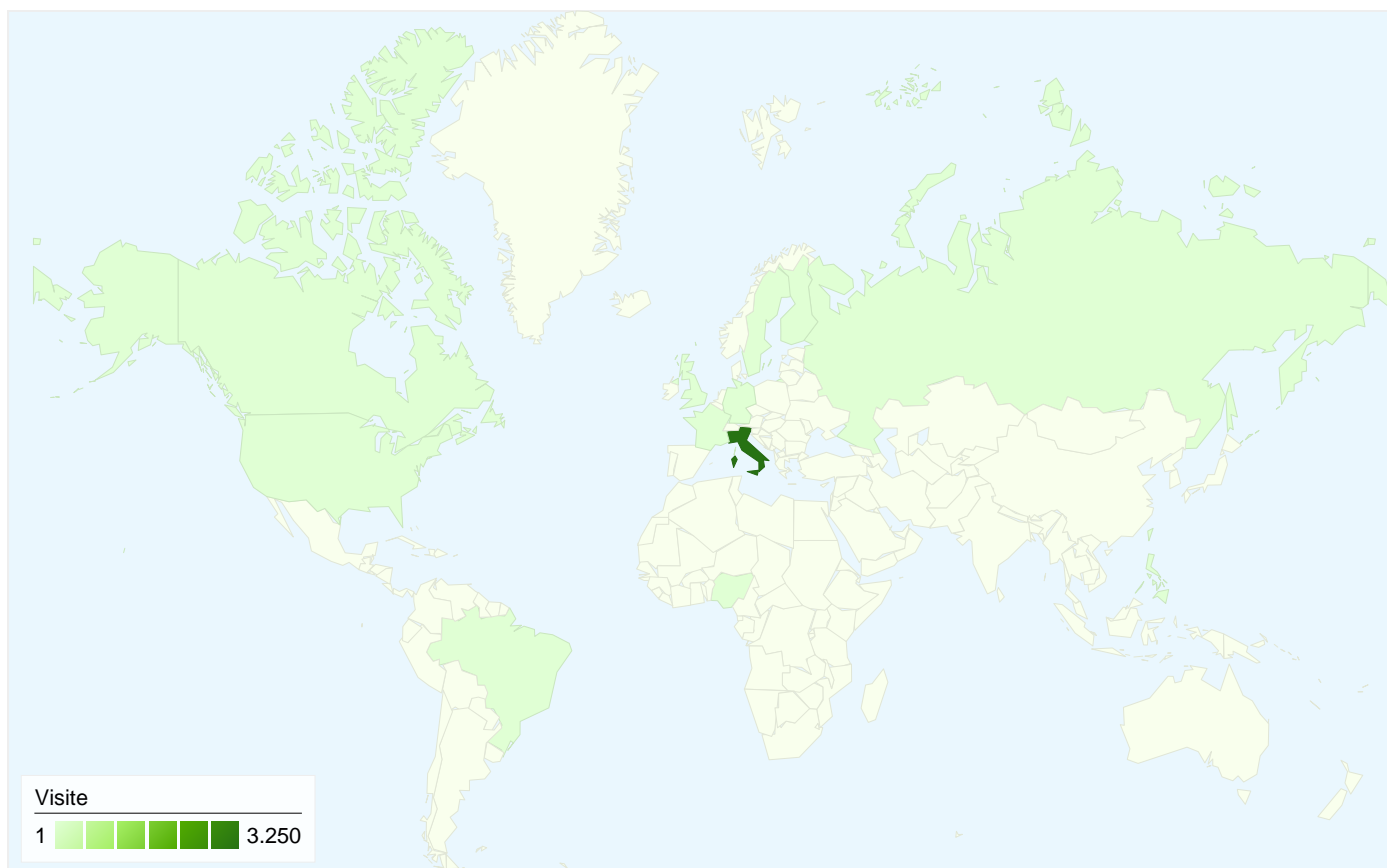

Visitatori
1.840

Overlay mappa

Panoramica sulle sorgenti di traffico

- **Motori di ricerca**
1.445,00 (44,15%)
- **Siti referenti**
1.117,00 (34,13%)
- **Traffico diretto**
711,00 (21,72%)

Panoramica dei contenuti

1.840 persone hanno visitato questo sito

 **3.273** Visite

 **1.840** Visitatori unici assoluti

 **16.280** Visualizzazioni di pagina

 **4,97** Media visualizzazioni di pagina

 **00:04:14** Tempo sul sito

 **41,22%** Frequenza di rimbalzo

Tutte le sorgenti di traffico hanno generato un totale di 3.273 visite

 21,72% Traffico diretto

 34,13% Siti referenti

 44,15% Motori di ricerca

■ Motori di ricerca
1.445,00 (44,15%)

■ Siti referenti
1.117,00 (34,13%)

3.273 visite provenienti da 15 Paesi/zona

Uso del sito

Paese/zona	Visite	Pagine/Visita	Tempo medio sul sito	% Nuove visite	Frequenza di rimbalzo
Visite 3.273 % del totale del sito: 100,00%	Pagine/Visita 4,97 Media sito: 4,97 (0,00%)	Tempo medio sul sito 00:04:14 Media sito: 00:04:14 (0,00%)	% Nuove visite 49,37% Media sito: 49,16% (0,44%)	Frequenza di rimbalzo 41,22% Media sito: 41,22% (0,00%)	
Italy	3.250	4,99	00:04:15	49,26%	41,08%
United Kingdom	3	3,00	00:08:03	100,00%	33,33%
Taiwan	3	2,67	00:02:23	66,67%	66,67%
United States	2	5,50	00:04:45	0,00%	50,00%
France	2	1,00	00:00:00	50,00%	100,00%
(not set)	2	3,50	00:00:40	50,00%	0,00%
Germany	2	1,50	00:00:05	100,00%	50,00%
Brazil	2	2,00	00:00:00	0,00%	0,00%
Finland	1	1,00	00:00:00	100,00%	100,00%
Nigeria	1	1,00	00:00:00	100,00%	100,00%