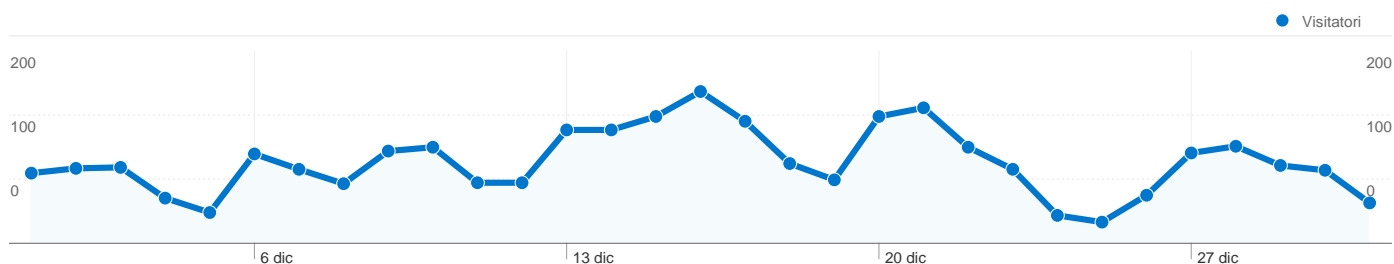

Uso del sito

3.273 Visite

41,22% Frequenza di rimbalzo

16.280 Visualizzazioni di pagina

00:04:14 Tempo medio sul sito

4,97 Pagine/Visita

49,16% % Nuove visite

Panoramica visitatori

Visitatori
1.840

Overlay mappa

Panoramica sulle sorgenti di traffico

- **Motori di ricerca**
1.445,00 (44,15%)
- **Siti referenti**
1.117,00 (34,13%)
- **Traffico diretto**
711,00 (21,72%)

Panoramica dei contenuti

1.840 persone hanno visitato questo sito

 **3.273** Visite

 **1.840** Visitatori unici assoluti

 **16.280** Visualizzazioni di pagina

 **4,97** Media visualizzazioni di pagina

 **00:04:14** Tempo sul sito

 **41,22%** Frequenza di rimbalzo

1 - 10 di 15

Le pagine di questo sito sono state visualizzate 16.280 volte in totale

 **16.280** Visualizzazioni di pagina

 **9.589** Visualizzazioni uniche

 **41,22%** Frequenza di rimbalzo

Contenuti principali