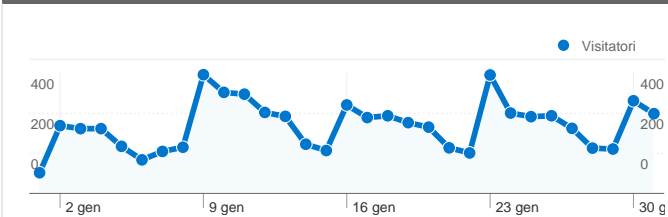

**Uso del sito**

**7.614** Visite

**57,95%** Frequenza di rimbalzo

**20.906** Visualizzazioni di pagina

**00:01:39** Tempo medio sul sito

**2,75** Pagine/Visita

**68,18%** % nuove visite

**Panoramica visitatori**

**Visitatori**  
**5.877**

**Overlay mappa**

**Panoramica sulle sorgenti di traffico**

- **Motori di ricerca**  
6.080,00 (79,85%)
- **Siti referenti**  
796,00 (10,45%)
- **Traffico diretto**  
738,00 (9,69%)

**5.877** persone hanno visitato questo sito

**7.614** Visite

**5.877** Visitatori unici assoluti

**20.906** Visualizzazioni di pagina

**2,75** Media visualizzazioni di pagina

**00:01:39** Tempo sul sito

**57,95%** Frequenza di rimbalzo

1 - 10 di 21

**Le pagine di questo sito sono state visualizzate 20.906 volte in totale**

 **20.906** Visualizzazioni di pagina

 **14.631** Visualizzazioni uniche

 **57,95%** Frequenza di rimbalzo