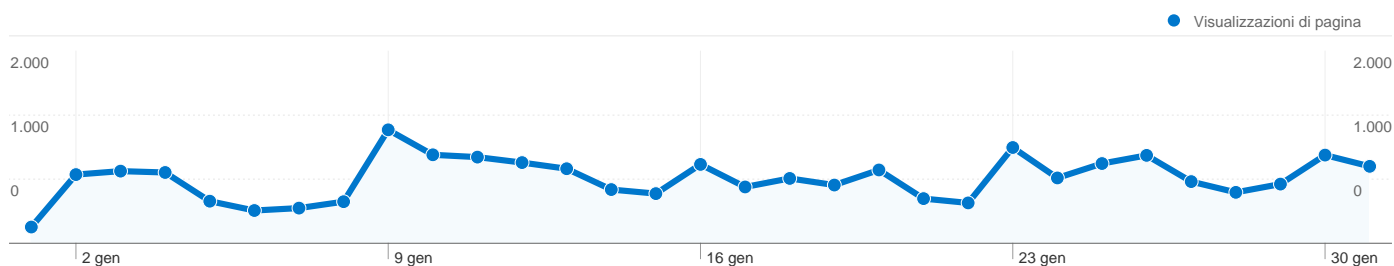

Le pagine di questo sito sono state visualizzate 20.906 volte in totale

20.906 Visualizzazioni di pagina

14.631 Visualizzazioni uniche

57,95% Frequenza di rimbalzo

Contenuti principali

Pagine	Visualizzazioni di pagina	% visualizzazioni di pagina
/	3.594	17,19%
/reclutamento-ata/46-reclutamento-ata-as-20112012.html	1.223	5,85%
/reclutamento-ata/46-reclutamento-ata-as-20112012/236-	700	3,35%
/reclutamento-docenti/38-reclutamento-docenti-as-	521	2,49%
/reclutamento-ata/46-reclutamento-ata-as-20112012/131-	418	2,00%