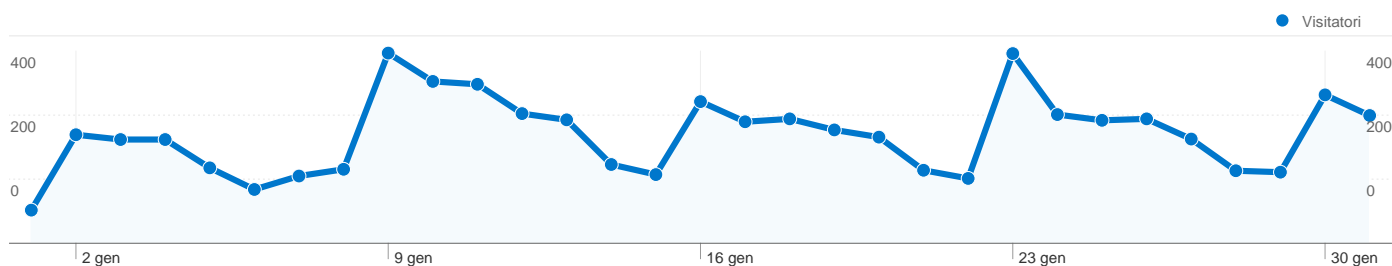

**Uso del sito**

**7.614** Visite

**57,95%** Frequenza di rimbalzo

**20.906** Visualizzazioni di pagina

**00:01:39** Tempo medio sul sito

**2,75** Pagine/Visita

**68,18%** % nuove visite

**Panoramica visitatori**

**Visitatori**  
**5.877**

**Overlay mappa**

**Panoramica sulle sorgenti di traffico**

- **Motori di ricerca**  
6.080,00 (79,85%)
- **Siti referenti**  
796,00 (10,45%)
- **Traffico diretto**  
738,00 (9,69%)

**Panoramica dei contenuti**

Pagine	Visualizzazioni di pagina	% visualizzazioni di pagina
/	3.594	17,19%
/reclutamento-ata/46-	1.223	5,85%
/reclutamento-ata/46-	700	3,35%
/reclutamento-docenti/38-	521	2,49%
/reclutamento-ata/46-	418	2,00%

**5.877** persone hanno visitato questo sito

**7.614** Visite

**5.877** Visitatori unici assoluti

**20.906** Visualizzazioni di pagina

**2,75** Media visualizzazioni di pagina

**00:01:39** Tempo sul sito

**57,95%** Frequenza di rimbalzo