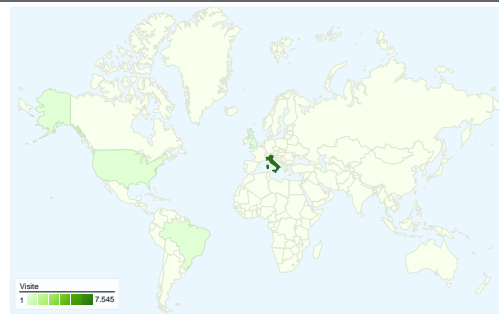

**Uso del sito**

**7.614** Visite

**57,95%** Frequenza di rimbalzo

**20.906** Visualizzazioni di pagina

**00:01:39** Tempo medio sul sito

**2,75** Pagine/Visita

**68,18%** % nuove visite

**Panoramica visitatori**

**Visitatori**  
**5.877**

**Overlay mappa**

**Panoramica sulle sorgenti di traffico**

- **Motori di ricerca**  
6.080,00 (79,85%)
- **Siti referenti**  
796,00 (10,45%)
- **Traffico diretto**  
738,00 (9,69%)

## 7.614 visite provenienti da 21 Paesi/zona