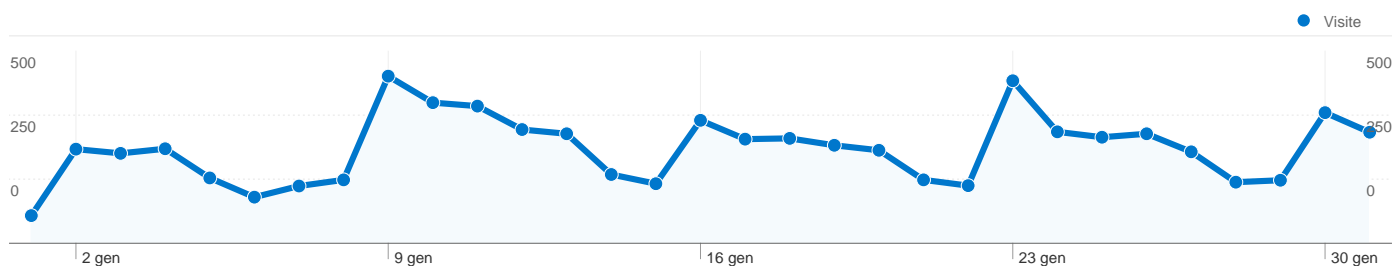

Tutte le sorgenti di traffico hanno generato un totale di 7.614 visite

9,69% Traffico diretto

10,45% Siti referenti

79,85% Motori di ricerca

■ Motori di ricerca
6.080,00 (79,85%)

■ Siti referenti
796,00 (10,45%)

■ Traffico diretto
738,00 (9,69%)

Principali sorgenti di traffico

Sorgenti	Visite	% visite	Parole chiave	Visite	% visite
google (organic)	5.523	72,54%	usp rieti	562	9,24%
(direct) ((none))	738	9,69%	concorso ata 2012	114	1,88%
csarieti.it (referral)	430	5,65%	usprietri	109	1,79%
search (organic)	199	2,61%	concorso personale ata 2012	91	1,50%
ask (organic)	136	1,79%	concorsi ata 2012	74	1,22%