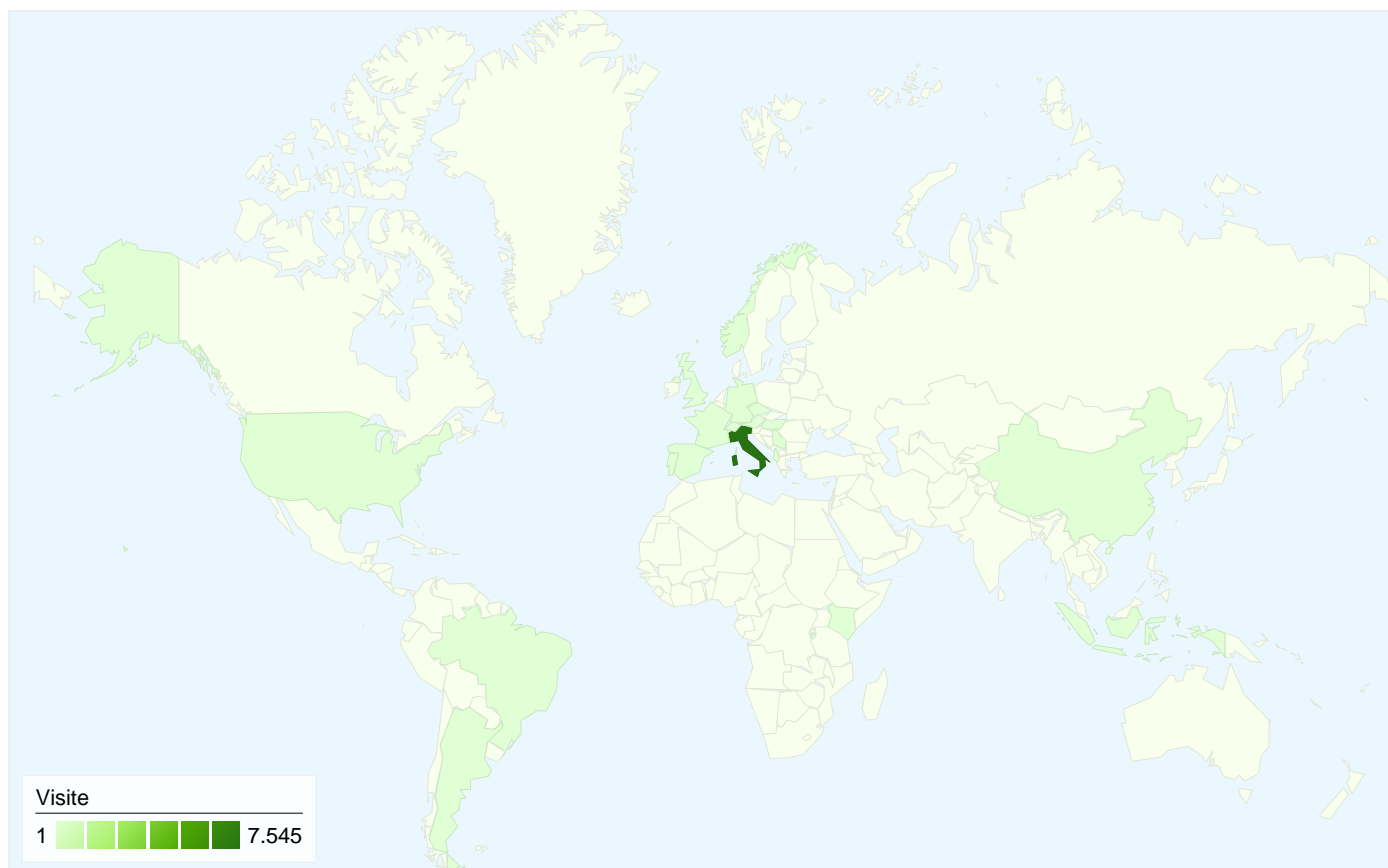

**Visitatori**  
**5.877**

**Overlay mappa**

**Panoramica sulle sorgenti di traffico**

- **Motori di ricerca**  
6.080,00 (79,85%)
- **Siti referenti**  
796,00 (10,45%)
- **Traffico diretto**  
738,00 (9,69%)

9,69% Traffico diretto

10,45% Siti referenti

79,85% Motori di ricerca

■ Motori di ricerca  
6.080,00 (79,85%)

■ Siti referenti  
796,00 (10,45%)

■ Traffico diretto  
738,00 (9,69%)

## 7.614 visite provenienti da 21 Paesi/zona